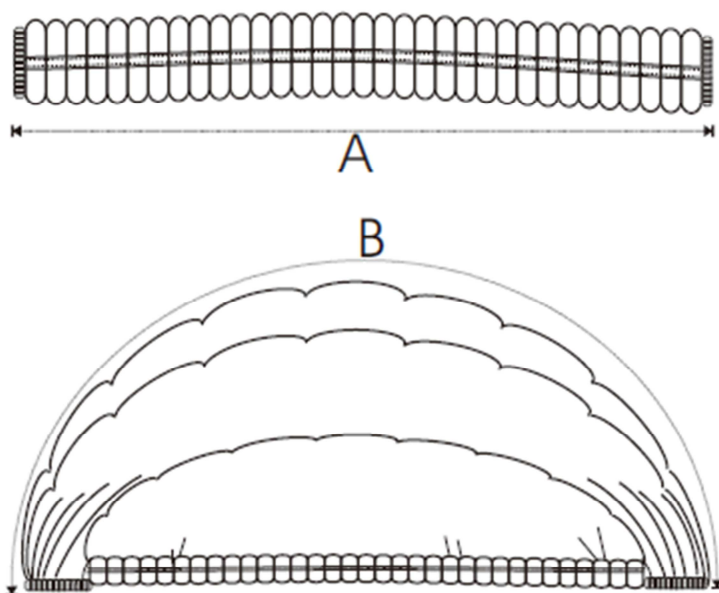

Désignation :	Charlotte accordéon, PP, blanche, S
Référence :	15431942 (17-100-919)
Composition :	10g/m <sup>2</sup> SB Polypropylène
Taille :	21" – 53 cm
Conditionnement :	100 pièces/sachet 10 sachets/carton
Dimensions Carton :	33 x 23 x 26 cm

Item	Longueur	Tolérance	Remarque
A	20cm	+/- 2cm	
B	53cm	+/- 1cm	