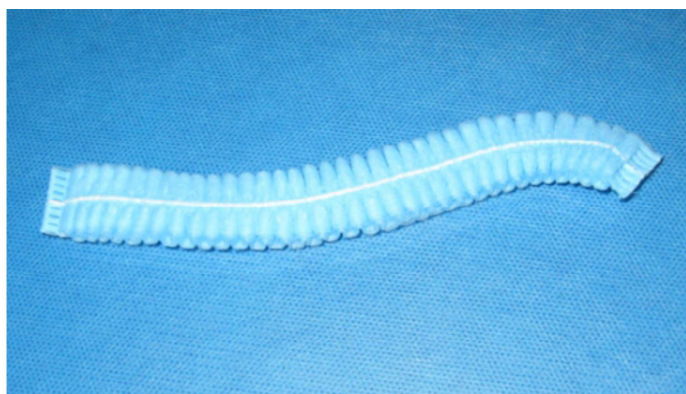

Désignation :	Charlotte accordéon, PP, blanche, S
Référence :	15431942 (17-100-919)
Composition :	10g/m <sup>2</sup> SB Polypropylène
Taille :	21" – 53 cm
Conditionnement :	100 pièces/sachet 10 sachets/carton
Dimensions Carton :	33 x 23 x 26 cm

Item	Longueur	Tolérance	Remarque
A	20cm	+/- 2cm	
B	53cm	+/- 1cm	